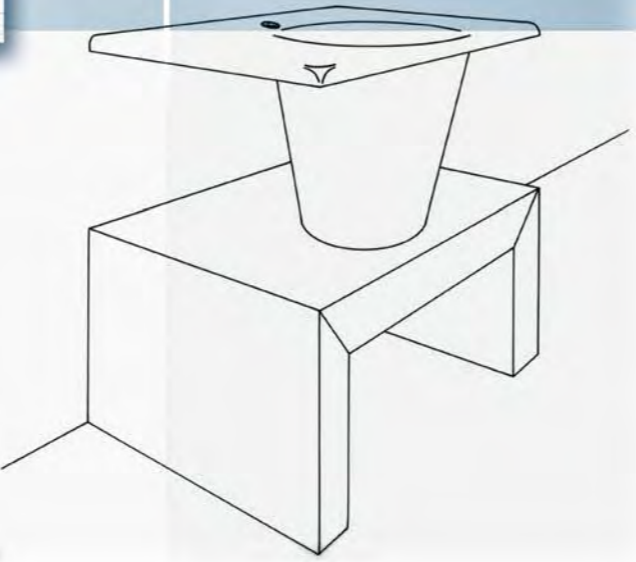

Alternative Design

Croquis intuitifs

Recherches

Mise en plans

Rendus finalisés

Ligne Stratus
Alternative Design - CSI - 2001

Conception d'un plan vasque en béton de synthèse.
 Concept, avant-projet, projet, mise en fabrication.
 20.000 exemplaires vendus en 4 ans par Leroy Merlin.
 Toujours distribué.