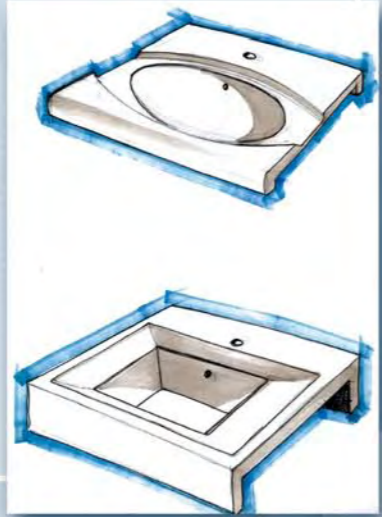

Alternative Design

Croquis intuitifs

Recherches

Mise en plans

Rendus finalisés

Ligne Stratus
Alternative Design - CSI - 2001

Conception d'un plan vasque en béton de synthèse.
 Concept, avant-projet, projet, mise en fabrication.
 20.000 exemplaires vendus en 4 ans par Leroy Merlin.
 Toujours distribué.