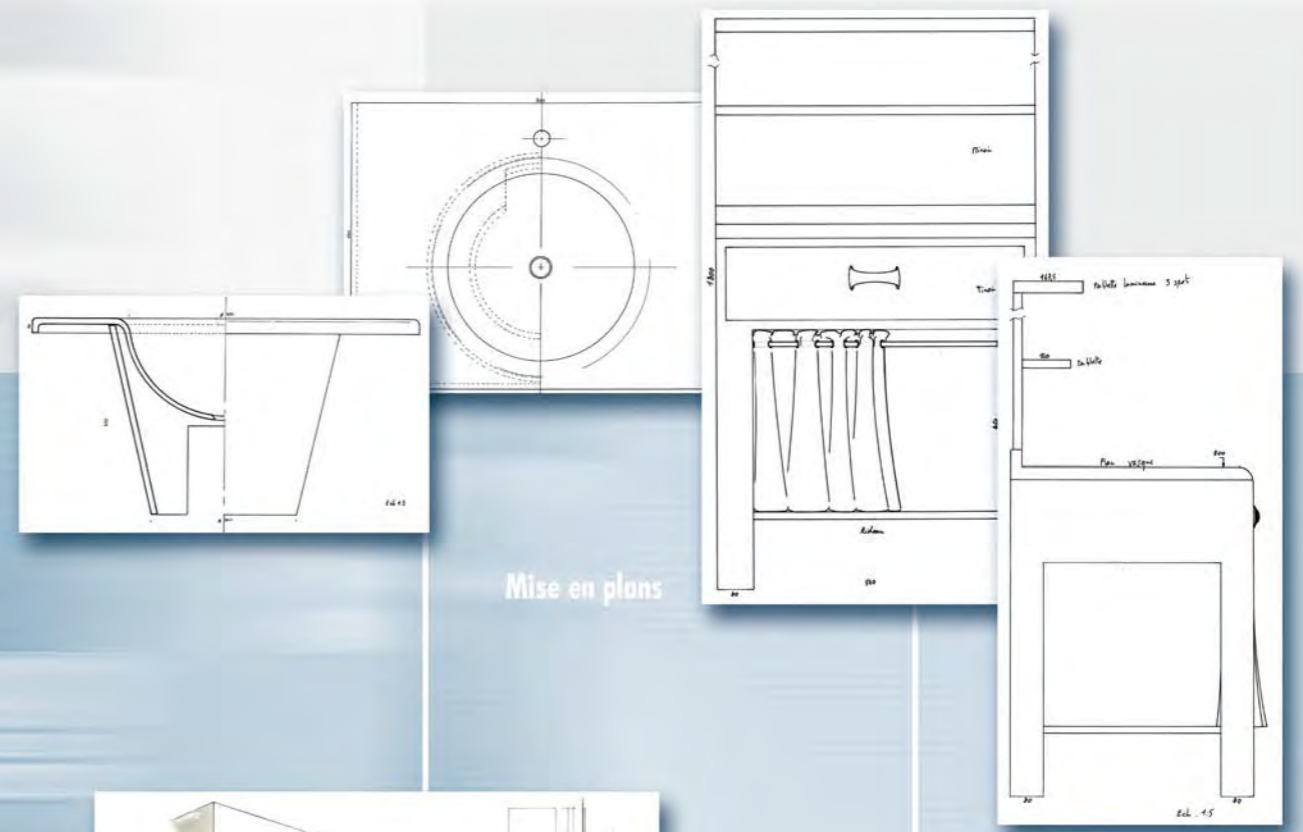

Alternative Design

Croquis intuitifs

Recherches

Mise en plans

Rendus finalisés

Ligne Stratus
Alternative Design - CSI - 2001

Conception d'un plan vasque en béton de synthèse.
 Concept, avant-projet, projet, mise en fabrication.
 20.000 exemplaires vendus en 4 ans par Leroy Merlin.
 Toujours distribué.