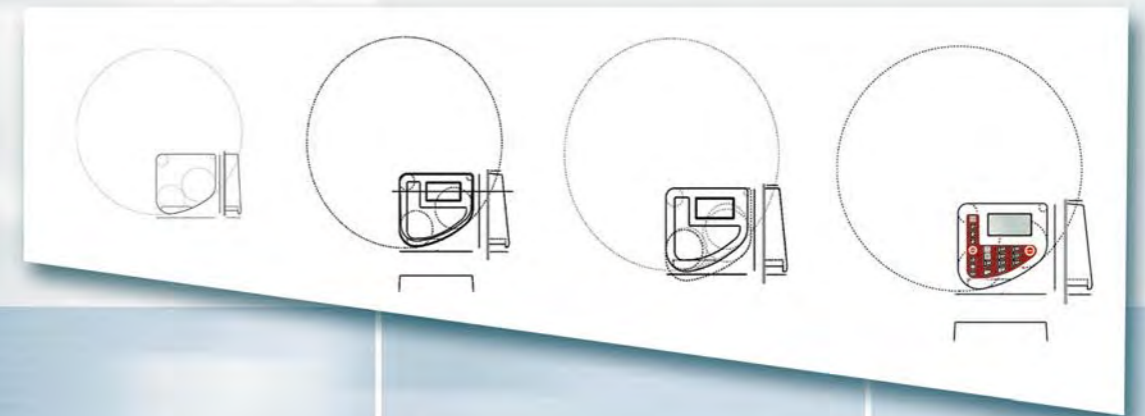

Alternative Design

Dessins / Recherches

Pré-modélisations 3D

Mise en plans

Gamme colorée

Produit final

Conception d'un terminal de saisie pour la gestion d'entreprise et la gestion de production. Avant-projet, projet, finalisation et mise en fabrication.